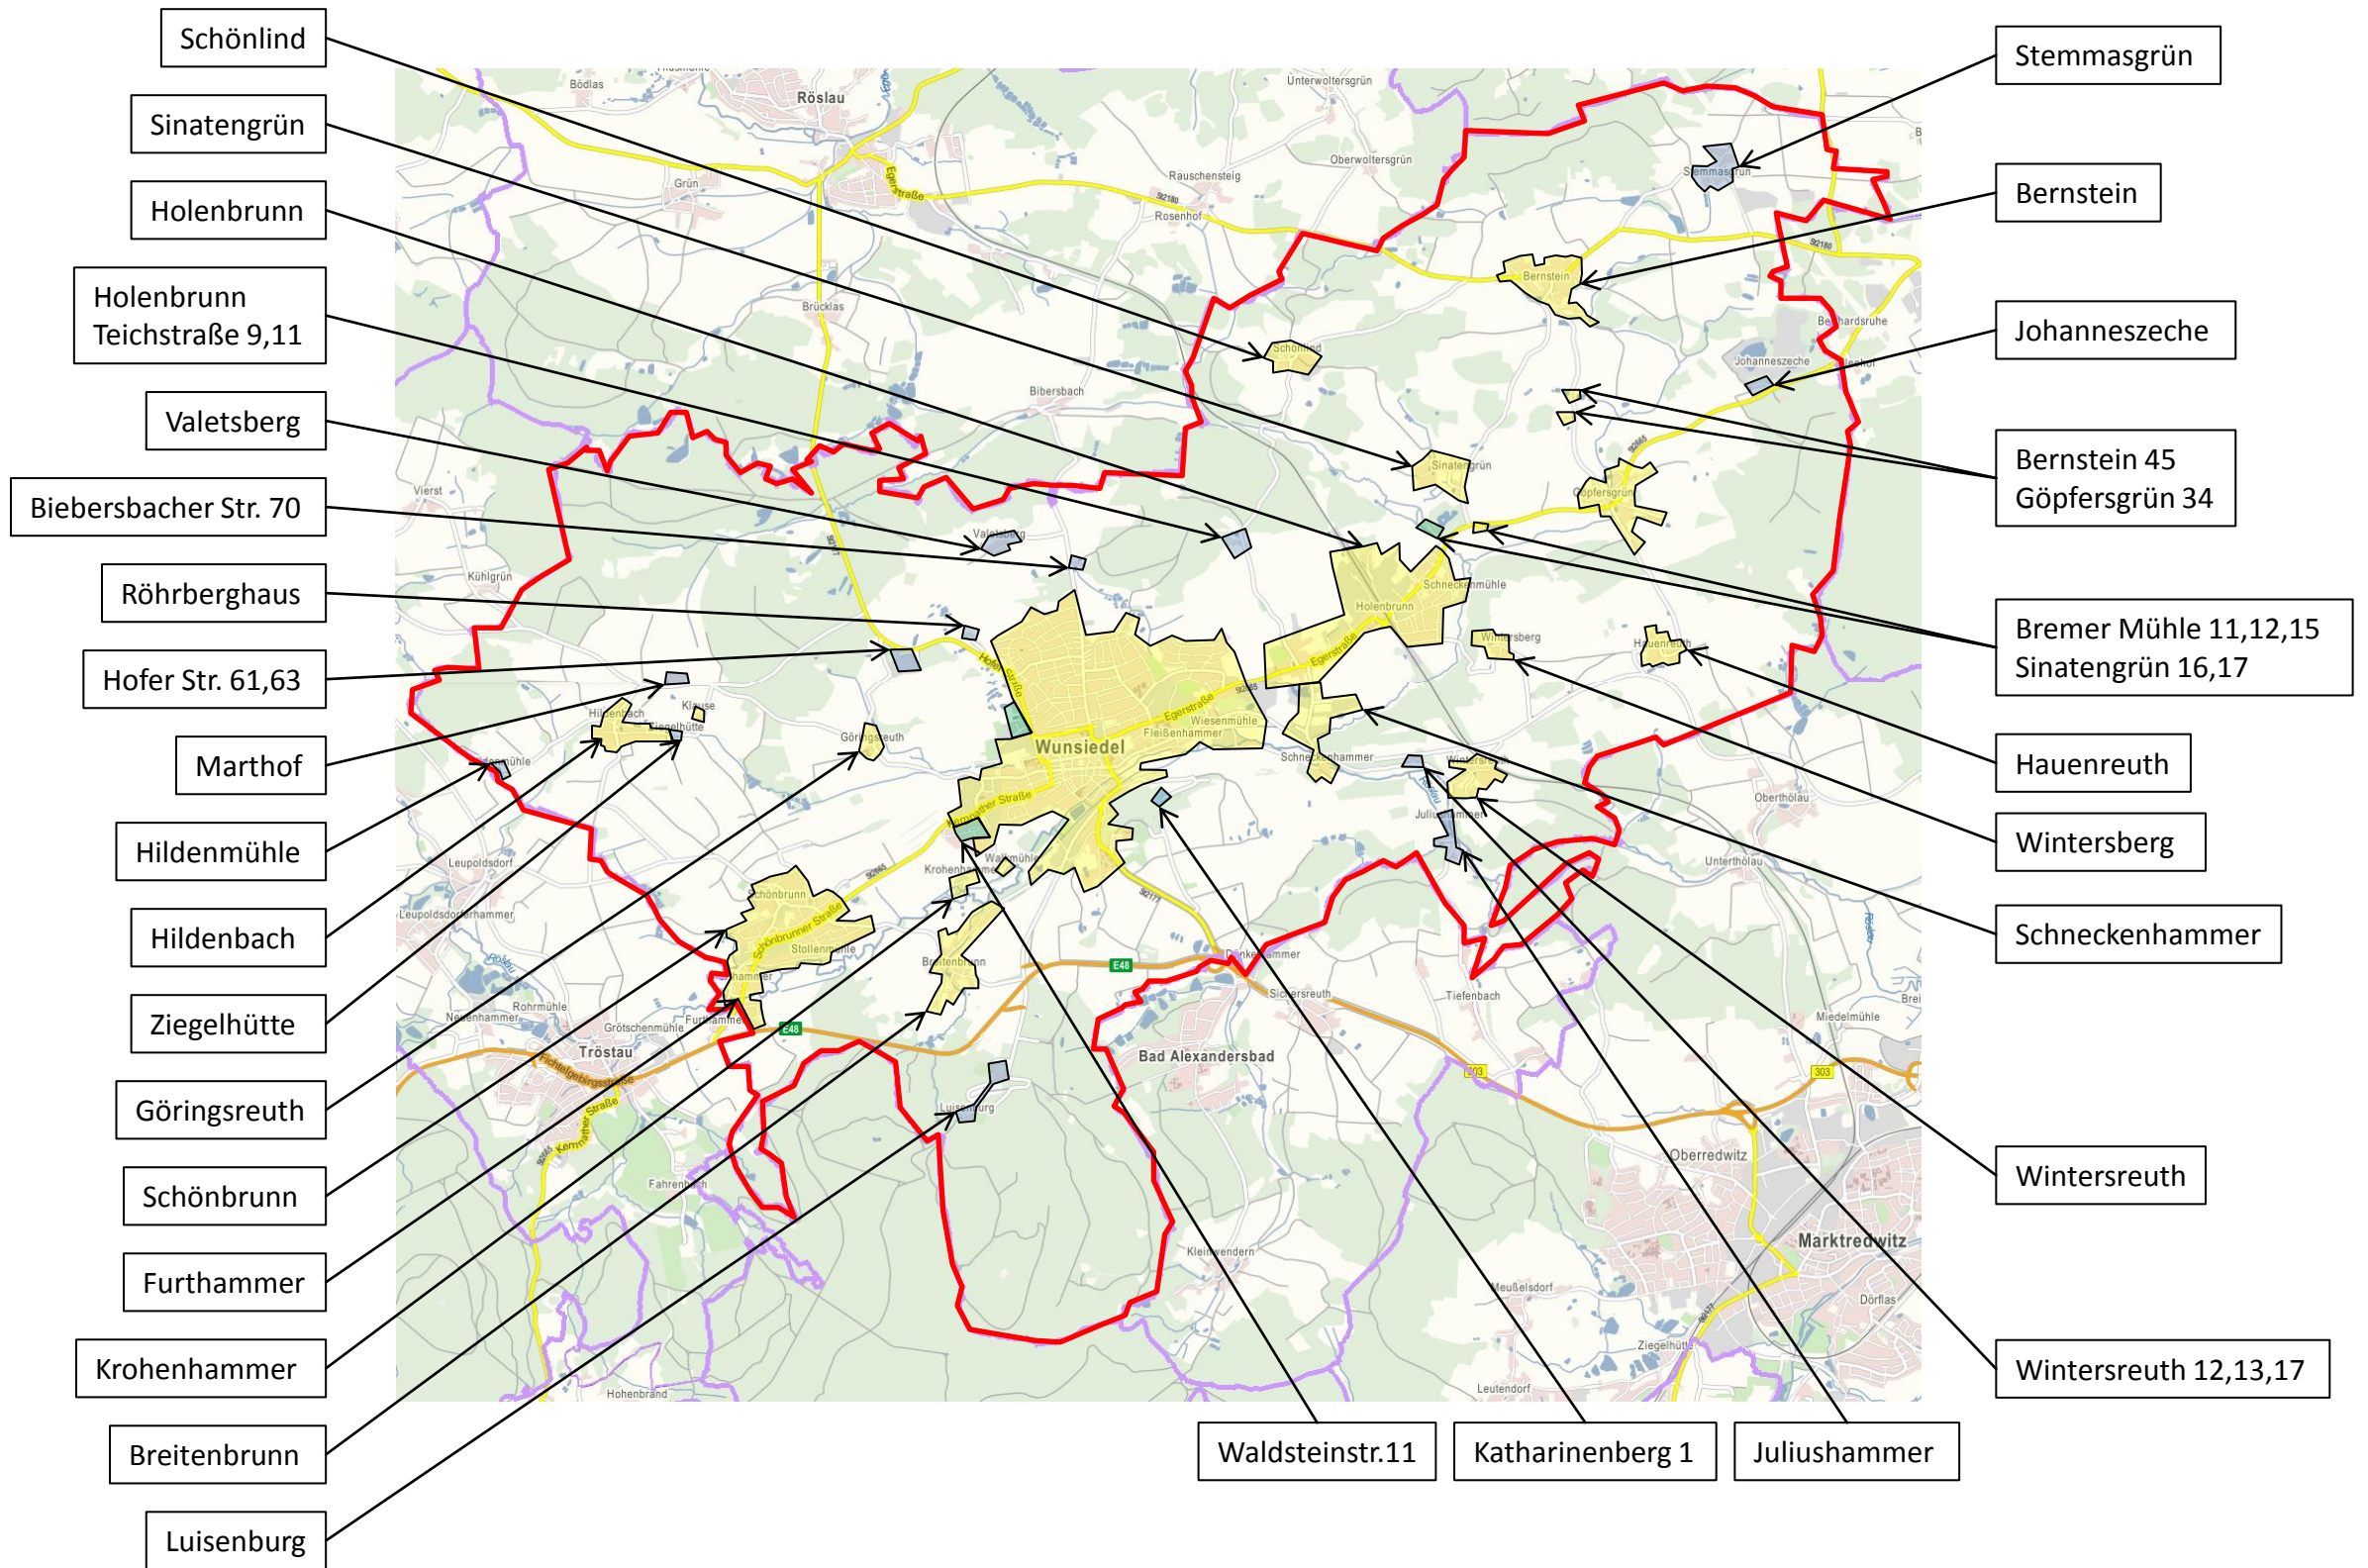

Breitband Stadt Wunsiedel (2.V.)

Erschließungsgebiet Ergebnis Markterkundung

IST Bandbreiten Down- und Upstream

≥ 30Mbit/s / 2Mbit/s
16 Mbit/s / 1Mbit/s
≤ 15 Mbit/s / 1Mbit/s

Vorläufiges Erschließungsgebiet

Quelle Kartenmaterial:
©Bayernatlas

Bearbeiter	Reuther NetConsulting
Version	Ergebnis Markterkundung
Datum	24.11.2016