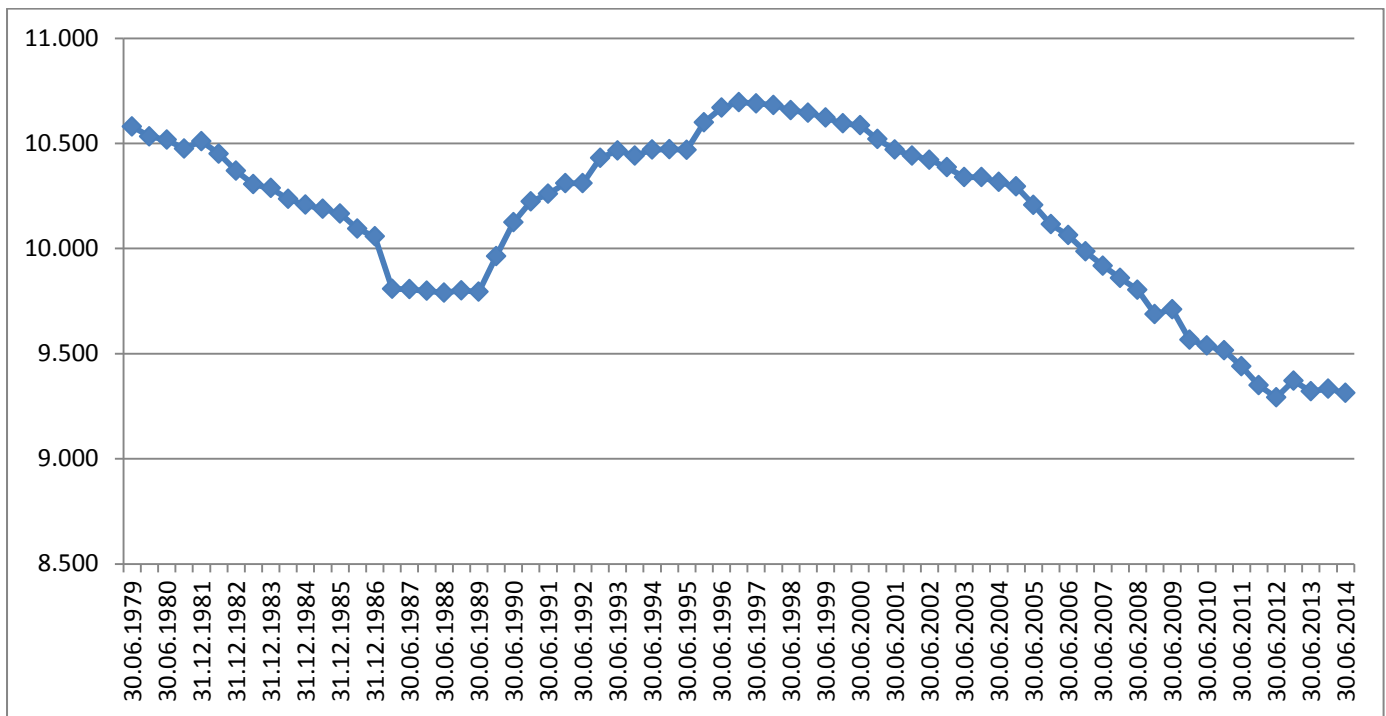

**Stadt Wunsiedel – Einwohnerentwicklung 1979 - 2014**

**Stadt Wunsiedel – Historische Einwohnerentwicklung 1979 - 2014**

<b>30.06.1979</b>	10.580
<b>31.12.1979</b>	10.533
<b>30.06.1980</b>	10.517
<b>31.12.1980</b>	10.475
<b>31.12.1981</b>	10.510
<b>30.06.1982</b>	10.451
<b>31.12.1982</b>	10.369
<b>30.06.1983</b>	10.305
<b>31.12.1983</b>	10.287
<b>30.06.1984</b>	10.235
<b>31.12.1984</b>	10.208
<b>30.06.1985</b>	10.188
<b>31.12.1985</b>	10.166
<b>30.06.1986</b>	10.094
<b>31.12.1986</b>	10.057
<b>25.05.1987</b>	9.808
<b>30.06.1987</b>	9.806
<b>31.12.1987</b>	9.798
<b>30.06.1988</b>	9.790
<b>31.12.1988</b>	9.801
<b>30.06.1989</b>	9.794
<b>31.12.1989</b>	9.963
<b>30.06.1990</b>	10.124
<b>31.12.1990</b>	10.223

<b>30.06.1991</b>	10.260
<b>31.12.1991</b>	10.311
<b>30.06.1992</b>	10.310
<b>31.12.1992</b>	10.430
<b>30.06.1993</b>	10.466
<b>31.12.1993</b>	10.442
<b>30.06.1994</b>	10.470
<b>31.12.1994</b>	10.472
<b>30.06.1995</b>	10.469
<b>31.12.1995</b>	10.600
<b>30.06.1996</b>	10.669
<b>31.12.1996</b>	10.696
<b>30.06.1997</b>	10.690
<b>31.12.1997</b>	10.682
<b>30.06.1998</b>	10.657
<b>31.12.1998</b>	10.646
<b>30.06.1999</b>	10.622
<b>31.12.1999</b>	10.595
<b>30.06.2000</b>	10.586
<b>31.12.2000</b>	10.520
<b>30.06.2001</b>	10.470
<b>31.12.2001</b>	10.442
<b>30.06.2002</b>	10.422
<b>31.12.2002</b>	10.386

<b>30.06.2003</b>	10.340
<b>31.12.2003</b>	10.339
<b>30.06.2004</b>	10.316
<b>31.12.2004</b>	10.295
<b>30.06.2005</b>	10.207
<b>31.12.2005</b>	10.115
<b>30.06.2006</b>	10.063
<b>31.12.2006</b>	9.986
<b>30.06.2007</b>	9.918
<b>31.12.2007</b>	9.859
<b>30.06.2008</b>	9.804
<b>31.12.2008</b>	9.688
<b>30.06.2009</b>	9.711
<b>31.12.2009</b>	9.566
<b>30.06.2010</b>	9.538
<b>31.12.2010</b>	9.515
<b>30.06.2011</b>	9.439
<b>31.12.2011</b>	9.349
<b>30.06.2012</b>	9.291
<b>31.12.2012</b>	9.371
<b>30.06.2013</b>	9.320
<b>31.12.2013</b>	9.333
<b>30.06.2014</b>	9.313