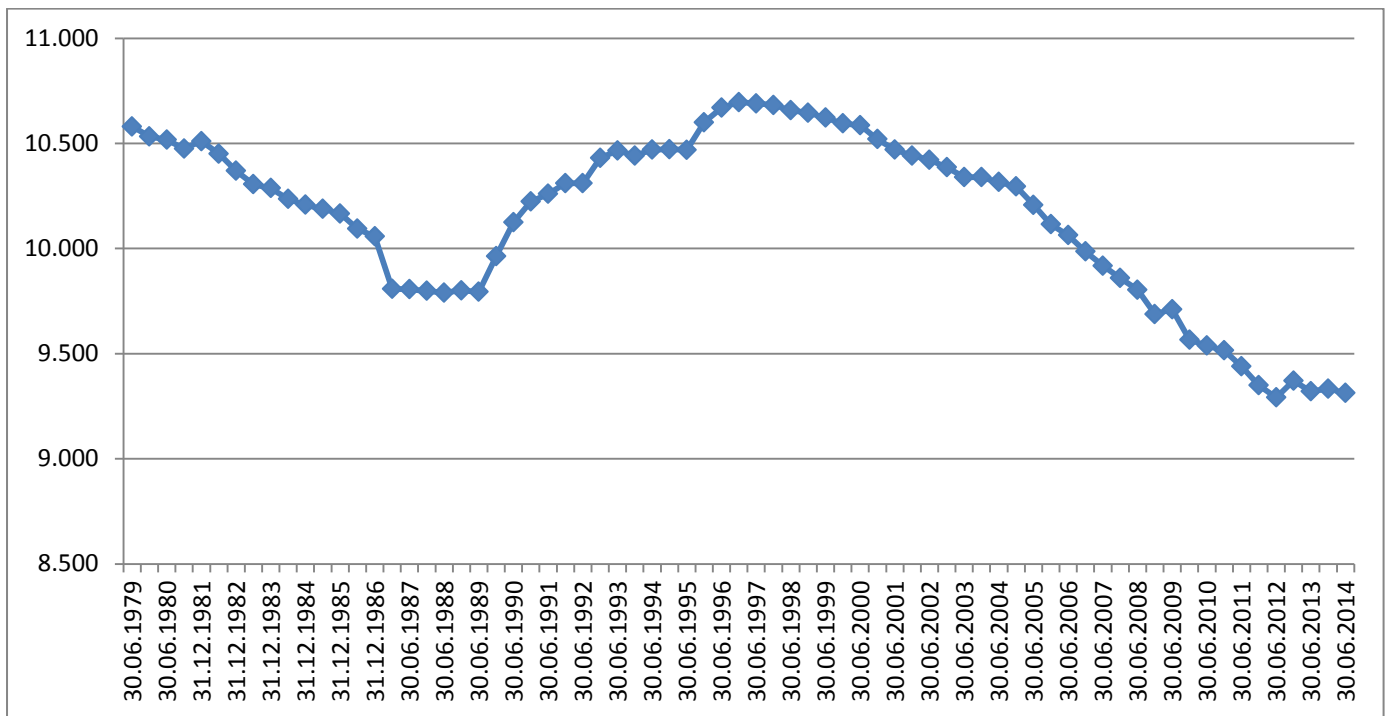

Stadt Wunsiedel – Einwohnerentwicklung 1979 - 2014

Stadt Wunsiedel – Historische Einwohnerentwicklung 1979 - 2014

30.06.1979	10.580
31.12.1979	10.533
30.06.1980	10.517
31.12.1980	10.475
31.12.1981	10.510
30.06.1982	10.451
31.12.1982	10.369
30.06.1983	10.305
31.12.1983	10.287
30.06.1984	10.235
31.12.1984	10.208
30.06.1985	10.188
31.12.1985	10.166
30.06.1986	10.094
31.12.1986	10.057
25.05.1987	9.808
30.06.1987	9.806
31.12.1987	9.798
30.06.1988	9.790
31.12.1988	9.801
30.06.1989	9.794
31.12.1989	9.963
30.06.1990	10.124
31.12.1990	10.223

30.06.1991	10.260
31.12.1991	10.311
30.06.1992	10.310
31.12.1992	10.430
30.06.1993	10.466
31.12.1993	10.442
30.06.1994	10.470
31.12.1994	10.472
30.06.1995	10.469
31.12.1995	10.600
30.06.1996	10.669
31.12.1996	10.696
30.06.1997	10.690
31.12.1997	10.682
30.06.1998	10.657
31.12.1998	10.646
30.06.1999	10.622
31.12.1999	10.595
30.06.2000	10.586
31.12.2000	10.520
30.06.2001	10.470
31.12.2001	10.442
30.06.2002	10.422
31.12.2002	10.386

30.06.2003	10.340
31.12.2003	10.339
30.06.2004	10.316
31.12.2004	10.295
30.06.2005	10.207
31.12.2005	10.115
30.06.2006	10.063
31.12.2006	9.986
30.06.2007	9.918
31.12.2007	9.859
30.06.2008	9.804
31.12.2008	9.688
30.06.2009	9.711
31.12.2009	9.566
30.06.2010	9.538
31.12.2010	9.515
30.06.2011	9.439
31.12.2011	9.349
30.06.2012	9.291
31.12.2012	9.371
30.06.2013	9.320
31.12.2013	9.333
30.06.2014	9.313